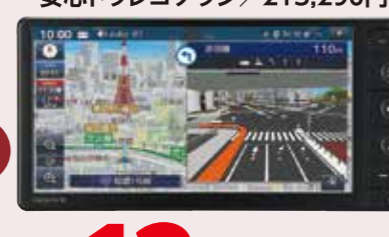

■ワイドスタンダードメモリーナビ
安心ドラレコプラン/213,290円

= 13万円OFF
スタッドレスタイヤアルミホイールセット4本ご購入で
さらに**2万円OFF**

■9インチスマホ連携ディスプレイオーディオ+ドライブ
レコーダー(運動モデル)前後方記録プランB/144,936円

= 11万円OFF
スタッドレスタイヤアルミホイールセット4本ご購入で
さらに**2万円OFF**

秋のダイ感謝祭

特別装備パック