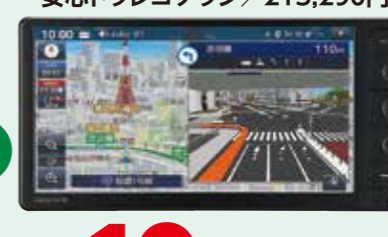

= 10万円OFF
スタッドレスタイヤアルミホイールセット4本ご購入で
さらに**2万円OFF**

■9インチスマホ連携ディスプレイオーディオ+ドライブ
レコーダー(運動モデル)前後方記録プランB/144,936円